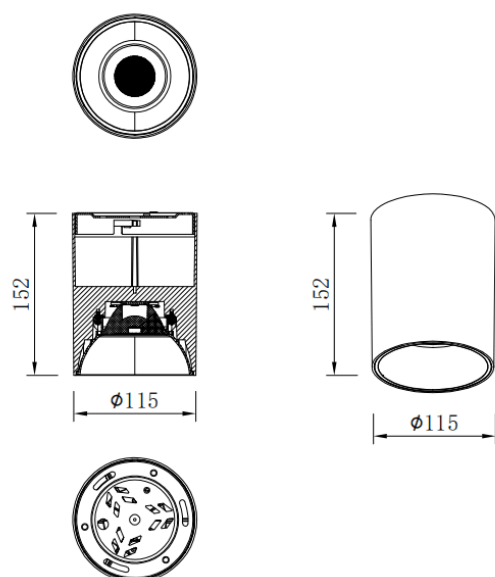

**SDOWN**

<b>Code article</b>	<b>86.OC02.3333.03</b>
<b>Type de produit</b>	<b>Extérieur</b>
<b>Catégorie</b>	<b>Spots encastrés en saillie</b>
<b>Famille</b>	<b>SDOWN</b>
<b>Pictograms</b>	

<b>Dimensions</b>	
<b>Product dimensions (mm)</b>	<b>Ø115X152 mm</b>

**Dessin technique**

<b>Produit</b>	
<b>Puissance système (W)</b>	<b>30</b>
<b>Flux lumineux utile (lm)</b>	<b>2400</b>
<b>Efficacité lumineuse (lm/W)</b>	<b>80</b>
<b>Angle de faisceau</b>	<b>60</b>
<b>Durée de vie</b>	<b>50000h L80B10</b>
<b>IP</b>	<b>IP65</b>
<b>Équipement</b>	<b>DALI</b>
<b>Température de couleur (K)</b>	<b>3000</b>
<b>Uniformité chromatique (SDCM)</b>	<b>SDCM3</b>
<b>CRI</b>	<b>80</b>